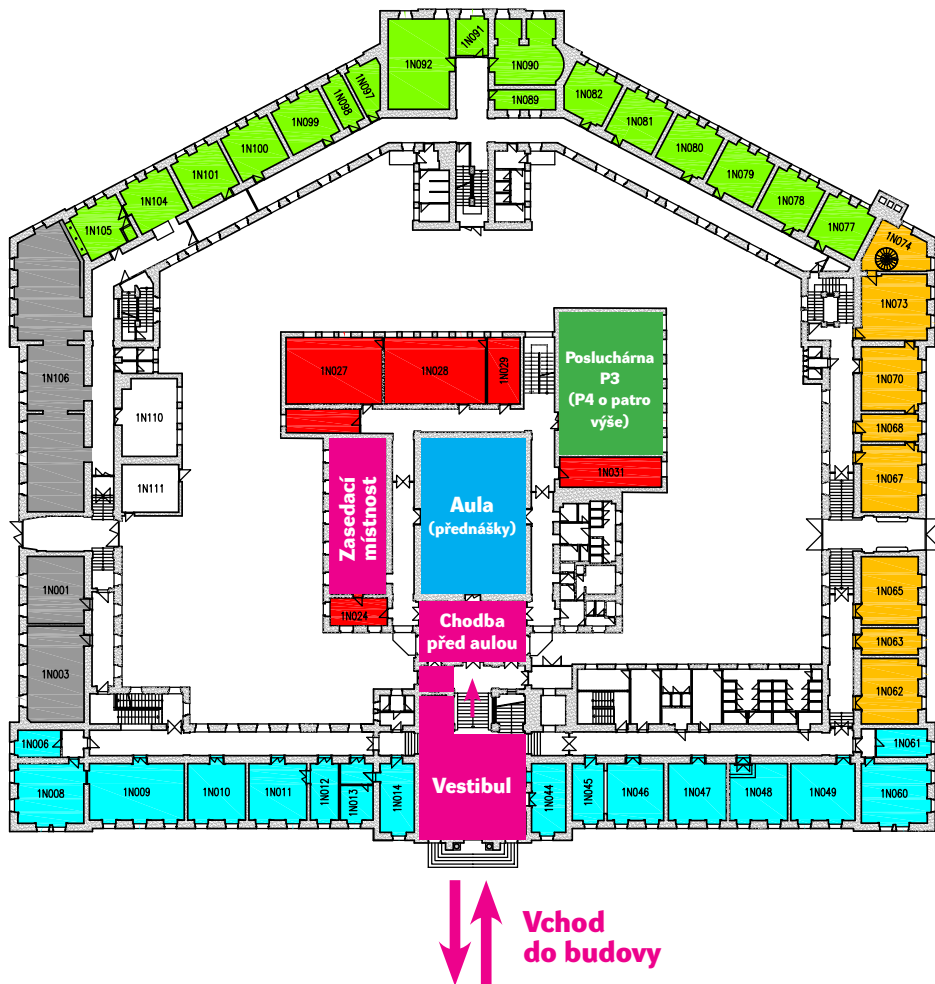

Orientační plán budovy

1. nadzemní podlaží

Konzultační stánky firem a institucí najdete zde:

JOBStart

Případné dotazy týkající se JOBStartu 2017 Vám zodpoví:

Mgr. Věra Častová

Poradenské a kariéerní centrum VŠPJ